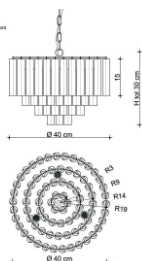

1533		Paralume in pelle laserata argentata	pag 182 cat 2011	4.898,00
1534		Disegno	pag 175 cat 2011	2.982,00
1535		Disegno	pag 175 cat 2011	7.440,00
1536		Disegno	pag 175 cat 2011	14.758,00
1537		Disegno	pag 175 cat 2011	2.699,00
1538		Disegno	pag 175 cat 2011	4.117,00
1539		Sospensione Swarovski 3 luci	pag 186 cat 2011	3.976,00
1540		Lampadario brunito + paralumi conici con pom-pom	pag 153 cat 2010	1.392,00
1541		Lampada con cristallo inciso + paralume conico	pag 154 cat 2011	2.371,00
1542		Lampada con sfera cristallo inciso + paralume conico	pag 154 cat 2011	1.222 ,00
1543		Lampadario 8 luci ottagonale con cigni + paralumi conici	pag 155 cat 2011	1.908,00
1543	CH24	Disegno	pag 155 cat 2011	7.487,00
1544		Lampada grande Cristallo trasparente + paralume "parigi" con pizzo	pag 76 cat 2011	1.405,00
1545		Lampada grande Cristallo trasparente + paralume "parigi" rosso con Swarovski	pag 76 cat 2011	1.405,00
1546		Lampada Base cristallo Ambra + paralume conico con Paillettes	pag 78 cat 2010	1.037,00
1547	FL	Piantana con elemento vetro Murano con rose + paralume conico - NAPPA ESCLUSA	pag 106 cat 2011	1.931,00
1547	G	Lampada Murano con rose + paralume conico	pag 106 cat 2011	1.222,00
1560		Disegno	pag 156 cat 2010	2.768,00
1561	A	Disegno	pag 176 cat 2011	700,00
1561		Disegno - lampad. Murano h30 d40	pag 177 cat 2011	1.755,00