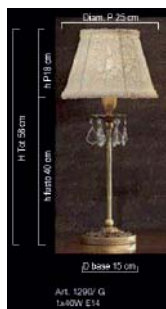

FOTO E QUOTE	ARTICOLO	DESCRIZIONE	RIF. CAT.	€
	<b>1292</b>	Piantana oro vecchio 4 luci con fiorellini + paralume unico in seta ricamata	pag 34/ cat 2008	<b>1.571,00</b>
	<b>1292</b>	Lampadario oro vecchio 5 luci con fiorellini + paralumi conici in seta ricamata	pag 35/ cat 2008	<b>1.484,00</b>
	<b>1292 / A</b>	Applique oro vecchio 2 luci con fiorellini + ventole con ricamo	pag 34 cat 2008	<b>612,00</b>
	<b>1293 / G</b>	Lampada di vetro Murano con spirale di vetro Multicolor + paralume conico arriciato	pag 19 cat 2008	<b>1.674,00</b>
	<b>1293 / P</b>	Lampada di vetro Murano con spirale di vetro Multicolor + paralume conico su pvc	pag 20 cat 2008	<b>1.291,00</b>
	<b>1294</b>	Lampada di vetro Murano con spirale di vetro Multicolor + paralume conico plissé	pag 20/ cat 2008	<b>1.186,00</b>
	<b>1295</b>	Lampada di Murano con spirale di vetro multicolor + paralume cilindrico con strass	pag 21/ cat 2008	<b>1.116,00</b>
	<b>1299</b>	Sospensione con pendenti Swarovski + paralume cilindrico	pag 136/ cat 2008	<b>1.096,00</b>
	<b>1302</b>	Lampadario vetro Murano 9 luci + paralumi conici con piume	pag 159/ cat 2008	<b>22.678,00</b>
	<b>1302 / CH6</b>	Lampadario vetro Murano 6 luci + paralumi conici con piume	pag 124 cat 2011	<b>15.102,00</b>
	<b>1302 / FLAMBEAUX</b>	Lampada da tavolo vetro Murano 5 luci + paralumi conici con piume	pag 124 cat 2011	<b>6.713,00</b>
	<b>1302 / A2</b>	Disegno	pag 124 cat 2011	<b>3.098,00</b>
	<b>1302 / A4</b>	Disegno	pag 124 cat 2011	<b>4.646,00</b>
	<b>1302 / FL</b>	Piantana vetro Murano 5 luci + paralumi conici con piume	pag 124 cat 2011	<b>15.619,00</b>
	<b>1303</b>	Lampadario 8 luci vetro Murano con pendenti Swarovski + paralumi conici	pag 148/ cat 2008	<b>4.535,00</b>
	<b>1304</b>	Lampadario cristallo trasparente 5 luci con pendenti + paralumi conici  ATTENZIONE! misure corrette D 80 x H 90 cm Lampadine: 5xE14x40W  ATTENTION! error in catalogue: correct dimensions: D 80 H 90 cm - Total bulbs: 5xE14x40W	pag 160/ cat 2008	<b>3.838,00</b>
	<b>1306 / G AM</b>	Lampada grande Cristallo molato ambra + paralume conico sagomato - NAPPA ESCLUSA	pag 51 cat 2008	<b>1.710,00</b>
	<b>1306 / G TR</b>	Lampada grande Cristallo trasparente + paralume conico - NAPPA ESCLUSA	pag 52 cat 2008	<b>1.710,00</b>
	<b>1306 / P AM</b>	Lampada piccola Cristallo molato ambra + paralume conico a fiore	pag 50 cat 2008	<b>1.204,00</b>
	<b>1306 / P TR</b>	Lampada piccola Cristallo trasparente + paralume conico - NAPPA ESCLUSA	pag 53 cat 2008	<b>1.204,00</b>