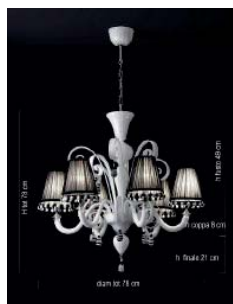

1377 / CH6

Lampadario 6 luci vetro Murano nero con rose + paralumi Conici con piume

pag 108
cat 2011

3.479,00

1377 / G

Lampada Grande vetro Murano con rose + paralume cilindrico - NAPPA ESCLUSA

pag 109
cat 2011

1.363,00

1377 / P

Lampada Piccola vetro Murano con rose + paralume conico

pag 109
cat 2011

1.051,00

1379

Cascata Swarovski con finali neri

pag 174
cat 2011

5.665,00

1379 / B

Cascata Swarovski trasparenti e neri

pag 174
cat 2011

1.534,00

1380 / A3

Disegno

pag 130
cat 2011

3.175,00

1380 / BI

Lampadario 8 luci + perle in vetro Murano bianche con paralumi conici

pag 131
cat 2011

4.757,00

1380 / RO

Lampadario 8 luci + perle in vetro Murano rosse con paralumi

pag 117
cat 2010

4.757,00

1381 / ROSA

Lampadario Murano rosa senza paralumi

pag 112
cat 2011

2.656,00

1381 / BIANCO

Lampadario Murano bianco con pendenti + paralumi conici

pag 112
cat 2011

3.010,00

1382

Lampadario con braccia dritti 4 + 4 con elementi Murano Trasparenti pinzati + paralumi conici

pag 33
cat 2010

4.615,00

1383 / CH12

Lampadario 6+6 luci con pendenti + paralumi conici

pag 71
cat 2010

8.874,00

1383 / CH6

Lampadario 6 luci con pendenti + paralumi conici

pag 73
cat 2010

3.763,00

1384 / FL

Piantana doppio cono vetro Murano ambra/oro + paralume conico

pag 104
cat 2011

1.974,00

1384 / G

Lampada tavolo grande con elementi vetro Murano ambra/oro + paralume conico - NAPPA ESCLUSA

pag 105
cat 2011

1.307,00

1384 / P

Lampada tavolo piccola con elementi vetro Murano ambra/oro + paralume conico - NAPPA ESCLUSA

pag 105
cat 2011

881,00

1388 / G

Lampada Cristallo impero + paralume rettangolare

pag 40
cat 2010

653,00

1388 / P

Lampada Cristallo impero piccola + paralume rettangolare

pag 40
cat 2010

482,00

1389 / FL

Piantana con sfera Murano ambra/oro + paralume conico - NAPPA ESCLUSA

pag 74
cat 2011

1.490,00

1389 / G

Lampada Grande con cristallo grigio + paralume conico

pag 74
cat 2011

1.022,00

1389 / P

Lampada Piccola con cristallo grigio + paralume conico

pag 74
cat 2011

596,00