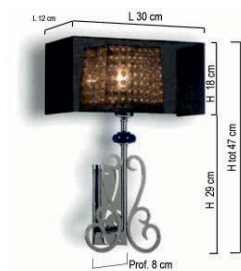

**1214A1** euro 440.00

**1214A2** euro 750.00

FOTO E QUOTE	ARTICOLO	DESCRIZIONE	RIF. CAT.	€
	<b>1233 / M</b>	Lampada grande con vetro Murano ambra + paralume seta marrone a faldoni	pag 101/ cat 2008	<b>977,00</b>
	<b>1233 / P</b>	Lampada media con vetro Murano ambra + paralume seta marrone a faldoni	pag 101/ cat 2008	<b>628,00</b>
	<b>1233 / V</b>	Vaso Murano ambra con manici	pag 100/ cat 2008	<b>1.186,00</b>
	<b>1233 / Z</b>	Vaso alto Murano ambra con manici	pag 100/ cat 2011	<b>1.291,00</b>
	<b>1234 / G</b>	fuori produzione - out of production	pag 86/cat 2008	<b>1.459,00</b>
	<b>1234 / P</b>	fuori produzione - out of production	pag 86/cat 2008	<b>821,00</b>
	<b>1237</b>	Lampadario 6 luci con bocce Murano con Paralumi conici organza oro	pag 79 cat 2008	<b>2.268,00</b>
	<b>1238</b>	Lampadario dischi Murano rossi pz 36	pag 113/ cat 2008	<b>2.323,00</b>
	<b>1239</b>	Lampadario Murano a stecche triedri versione piena  ATTENZIONE! dimensioni corrette D 70 x H 60 cm (errore in catalogo)  ATTENTION! correct dimensions D 70 x H 60 cm (error in catalogue)	pag 115/ cat 2008	<b>4.896,00</b>
	<b>1239 / ECO</b>	Lampadario Murano a stecche triedri versione economica  ATTENZIONE! dimensioni corrette D 70 x H 60 cm (errore in catalogo)  ATTENTION! correct dimensions D 70 x H 60 cm (error in catalogue)		<b>3.720,00</b>
	<b>1241</b>	Lampada Base quadra cristallo + paralume rettangolare	pag 152/ cat 2008	<b>846,00</b>
	<b>1243</b>	Lampada Base tonda + elementi Cristallo + paralume nero	pag 143/ cat 2008	<b>596,00</b>
	<b>1244 / 12</b>	Lampadario 6+6 luci 2 piani con sfere vetro Murano e pendenti Swarovski + paralumi Conici	pag 31/cat 2008	<b>6.106,00</b>
	<b>1244 / 18</b>	Lampadario 6+6+6 luci vetri Murano + paralumi Conici	pag 9/cat 2008	<b>12.211,00</b>
	<b>1244 / A2</b>	Applique 2 luci con pendenti Swarovski + paralumi Conici	pag 30/cat 2008	<b>1.396,00</b>